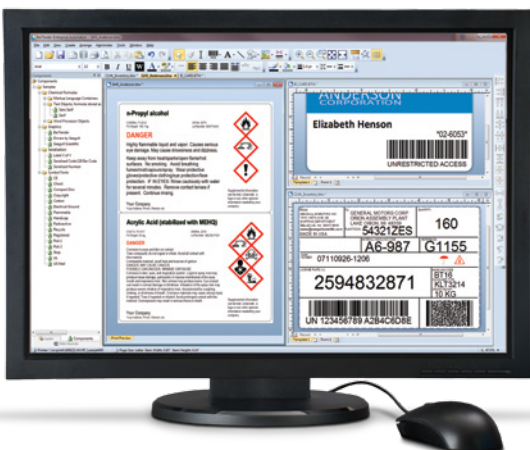

's Werelds meest
vertrouwde software
voor labels, barcodes,
RFID-tags,
plastic kaarten en meer

Etiketten, barcodes en meer aanmaken en automatiseren

Met de BarTender® software kunnen organisaties over heel de wereld hun veiligheid, beveiliging, efficiëntie en naleving verbeteren door creatie en automatisering van het afdrukken en beheer van labels, barcodes, RFID-tags, plastic kaarten en meer.

's Werelds grootste bedrijven en honderdduizenden kleine bedrijven vertrouwen op BarTender om hen te helpen om:

- ▶ De snelheid waarmee goederen door de toevoerketen lopen te versnellen
- ▶ De juiste medicatie voor de juiste persoon op het juiste moment te krijgen
- ▶ Ervoor te zorgen dat werknemers weten hoe ze veilig met gevaarlijke stoffen moeten omgaan
- ▶ Een ouder te wijzen op een mogelijk schadelijk allergeen
- ▶ Een gezondheidsinstantie in staat te stellen om de bron te vinden van een door voedsel overgedragen ziekte
- ▶ De retailcontrole van inkrimping en verliespreventie te verbeteren
- ▶ En nog veel meer...

BarTender biedt u de middelen om eenvoudig en efficiënt labels en sjablonen te ontwerpen, gegevensbronnen en bedrijfssystemen te configureren en er een verbinding mee te maken, en afdrukopdrachten te starten vanaf elk systeem, besturingssysteem of apparaat. Het helpt u bij de automatisering van afdrukken, de controle over de afdrukstatus en verbruiksartikelen, en het stroomlijnen van de productie. Tegelijk geeft het u een volledig en veilig beheer van het afdrukproces. Ten slotte kan het ervoor zorgen dat alle afdruksystemen beschikbaar zijn met toezicht en rapportage.