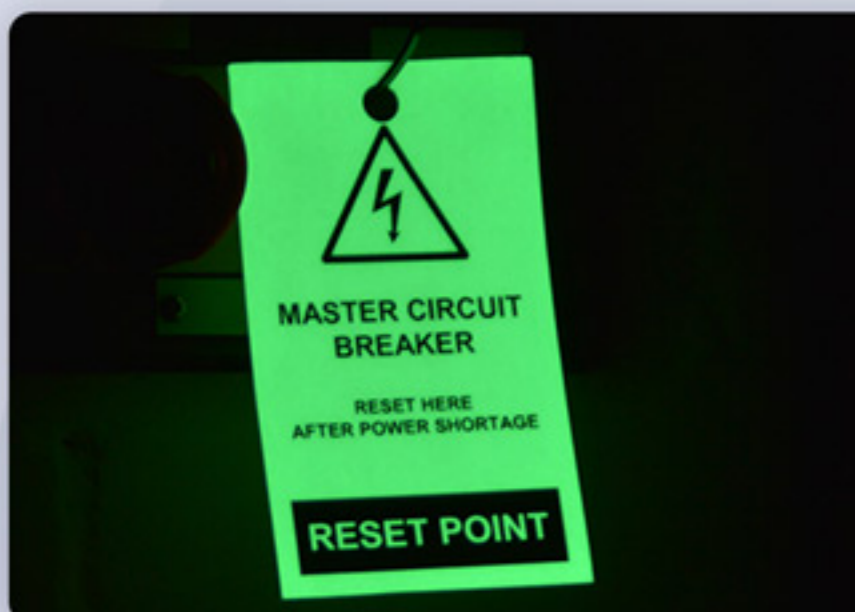

ReGLO Tags

Nieuw in ons assortiment aan tag-materialen zijn de exclusieve ReGLO Tags. Verbeter veiligheid en zichtbaarheid met tags die oplichten in het donker! Deze fotoluminescerende tags zijn ideaal om objecten te markeren die bij een evacuatie of lichtuitval zichtbaar moeten blijven.

Maten: 76x154mm | 76x100mm | 50x100mm | 100x154mm | 77x77mm

Kleur: ReGLO (glow-in-the-dark)